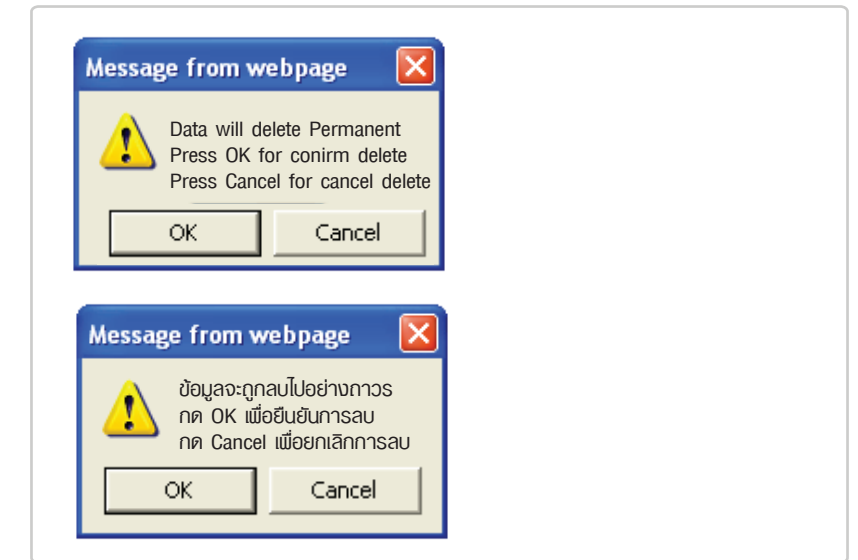

3. Alert Message เตือน

- เมื่อกดปุ่ม Save จะขึ้น MsgBox

- โม่กรรอก (เบอร์โทรศัพท)

- โม่กรรอก (เวลาซึนรับ)

- โม่กรรอก (เบอร์เฟืทซ์)

- โม่กรรอก (ซึออรายละเซืยดโดยยอ ภาษาไทย/อังกฤข)

- โม่กรรอก (เวลารับ)

- โม่กรรอก (ซึอสถานที่ตั้ง ภาษาไทย/อังกฤข)

- โม่กรรอก (ซึอสถานที่ทูต ภาษาไทย/อังกฤข)

- เมื่อกดปุ่ม Delete จะขึ้น MsgBox

- โม่กรรอก (ซึอ ภาษาไทย/อังกฤข)