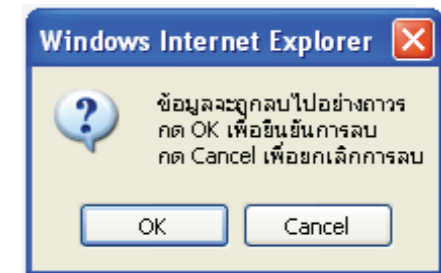

1. Page Manager - Airticket List & Search คือ หน้าการจัดการสำเนา สายการบิน ที่มีทั้งหมด

- สามารถค้นหารายการสายการบิน ได้จาก Destination, Airline, Price, Status
- สามารถกำหนดสถานะของ สายการบิน ได้ 2 ระดับ Show, Hide
- สามารถกดปุ่ม Delete เพื่อลบ รายการสายการบิน ได้ ซึ่งเมื่อกดจะแสดง Alert Message ตามข้อ 1.1
- สามารถกดปุ่ม Edit เพื่อแก้ไขรายการสายการบิน ตามข้อ 2
- สามารถเพิ่มรายการได้ โดยกดปุ่ม + เพิ่มรายการ
- แสดงข้อมูลแบ่งเป็นหน้า หน้าละ 20 รายการ
- ทุกคอลัมน์สามารถเรียงลำดับข้อมูลได้

1.1 Alert Message เตือน

- เมื่อกดปุ่ม Delete จะขึ้น Msgbox

STAFF TOUR AIR TICKET CHANGE PASSWORD WEB CONFIG MAIL SETTING LOGOUT

ยินดีต้อนรับ Administrator

ค้นหา

ปลายทาง : -- ทั้งหมด --

สายการบิน :

ราคา :