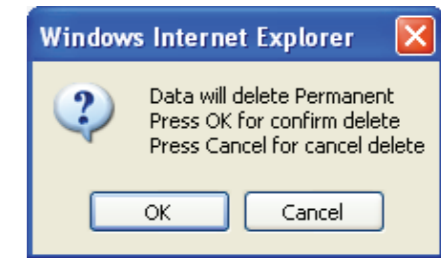

1. Page Manager - Airticket List & Search คือ หน้าการจัดการสำเนา สายการบิน ที่มีทั้งหมด

- สามารถค้นหารายการสายการบิน ได้จาก Destination, Airline, Price, Status
- สามารถกำหนดสถานะของ สายการบิน ได้ 2 ระดับ Show, Hide
- สามารถกดปุ่ม Delete เพื่อลบ รายการสายการบิน ได้ ซึ่งเมื่อกดจะแสดง Alert Message ตามข้อ 1.1
- สามารถกดปุ่ม Edit เพื่อแก้ไขรายการสายการบิน ตามข้อ 2
- สามารถเพิ่มรายการได้ โดยกดปุ่ม + เพิ่มรายการ
- แสดงข้อมูลแบ่งเป็นหน้า หน้าละ 20 รายการ
- ทุกคอลัมน์สามารถเรียงลำดับข้อมูลได้

1.1 Alert Message เตือน

- เมื่อกดปุ่ม Delete จะขึ้น Msgbox

STAFF TOUR AIR TICKET CHANGE PASSWORD WEB CONFIG MAIL SETTING LOGOUT

ยินดีต้อนรับ Administrator

ค้นหา

ปลายทาง : -- ทั้งหมด --

สายการบิน :

ราคา :

สถานะ : -- ทั้งหมด --

เพิ่มรายการ หน้า 1 |

ลำดับ	ต้นทาง	ปลายทาง	สายการบิน	ราคา	วันที่เวลา ▲	สถานะ	คำสั่ง
1	Bangkok (BKK)	Hongkong (HKG)	Hongkong Airline(HX)	0	13-01-2011 14:24:28	:: ช้อน ::	Edit Delete
2	Bangkok (BKK)	Hongkong (HKG)	Srilankan Airline(UL)	0	13-01-2011 14:29:48	:: ช้อน ::	Edit Delete
3	Bangkok (BKK)	Singapore (SIN)	Thai Airways (TG) รวมภาษี	10300	15-01-2011 10:50:38	:: ช้อน ::	Edit Delete
4	Bangkok (BKK)	Singapore (SIN)	Cathay Pacific(CX) รวมภาษี	7900	15-01-2011 10:50:53	:: ช้อน ::	Edit Delete
5	Bangkok (BKK)	Singapore (SIN)	Jet Star(3K) รวมภาษีเริ่มต้น	6300	15-01-2011 10:52:52	:: ช้อน ::	Edit Delete
6	Bangkok (BKK)	Singapore (SIN)	Myanmar Air(8M) รวมภาษี	7500	15-01-2011 10:53:18	:: ช้อน ::	Edit Delete
7	Bangkok (BKK)	Singapore (SIN)	Singapore Air(SQ) GV4 รวมภาษี	9150	15-01-2011 10:54:28	:: ช้อน ::	Edit Delete
8	Bangkok (BKK)	Hongkong (HKG)	Cathay Pacific(CX) โฟลต์บาย รวมภาษี	8200	15-01-2011 13:52:18	:: ช้อน ::	Edit Delete
9	Bangkok (BKK)	Hongkong (HKG)	Orienthai(OX) รวมภาษี	5300	15-01-2011 13:53:36	:: ช้อน ::	Edit Delete
10	Bangkok (BKK)	Hongkong (HKG)	Thai Airways (TG) GV2 รวมภาษี	11250	15-01-2011 13:55:22	:: ช้อน ::	Edit Delete
11	Bangkok (BKK)	Hongkong (HKG)	Royal Jordan (RJ) รวมภาษี	7900	15-01-2011 13:55:46	:: ช้อน ::	Edit Delete
12	Bangkok (BKK)	Hongkong (HKG)	Emirates (EK) รวมภาษี	7700	15-01-2011 13:56:33	:: ช้อน ::	Edit Delete
13	Bangkok (BKK)	Hongkong (HKG)	Kenya Airway(KQ)รวมภาษี	8450	15-01-2011 13:58:34	:: ช้อน ::	Edit Delete