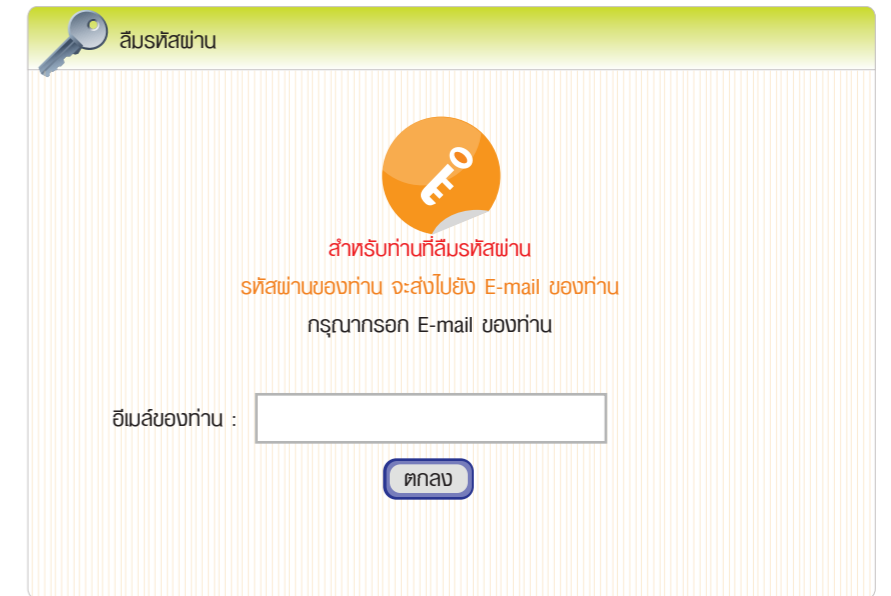

Member ระบบแสดงสมาชิก

โมดูลสำเร็จรูปเพื่อสมัครสมาชิก รองรับสองภาษา ไทย - อังกฤษ

Front Web

7. iFrame Box - Forget password คือกรอบที่ใส่เว็บไซต์ของคุณ

เพื่อรับ iFrame Engine - Member ตามข้อ 2

- ขนาดกล่องกว้าง 460 pixel (Recommend 460 pixel)
- ขนาดกล่องสูง 300 pixel (Recommend 300 pixel)
- กล่องมีดีไซน์ และสีสันทันเข้ากันเว็บ
- รองรับได้ทั้ง ภาษาอังกฤษ / ไทย

8. iFrame Engine - Forget password สำหรับวางหน้าหลัก

- ขนาด Engine กว้าง 450 pixel
- ขนาด Engine สูง 250 pixel
- ปุ่มตกลง รูปแบบมาตรฐาน
- องค์ประกอบตามภาพ
- เมื่อกดปุ่มตกลง จะมี Alert ตามข้อ 10 ตรวจสอบและส่ง Password ใหม่ให้ลูกค้า

9. เมื่อนำ iFrame Box - Forget password (ข้อ1)

กับ iFrame Engine - Forget password (ข้อ2)

มาประกอบกันก็จะได้หน้า Forget password ที่สมบูรณ์

10. Alert Message เตือน

หน้าจอ

• Member

เหตุการณ์ที่จะเกิดขึ้น

- ไม่กรอกช่อง ชีพส์
- ไม่กรอกช่อง รหัสผ่าน
- กรอก ชีพส์ ที่ไม่มีอยู่ในระบบ