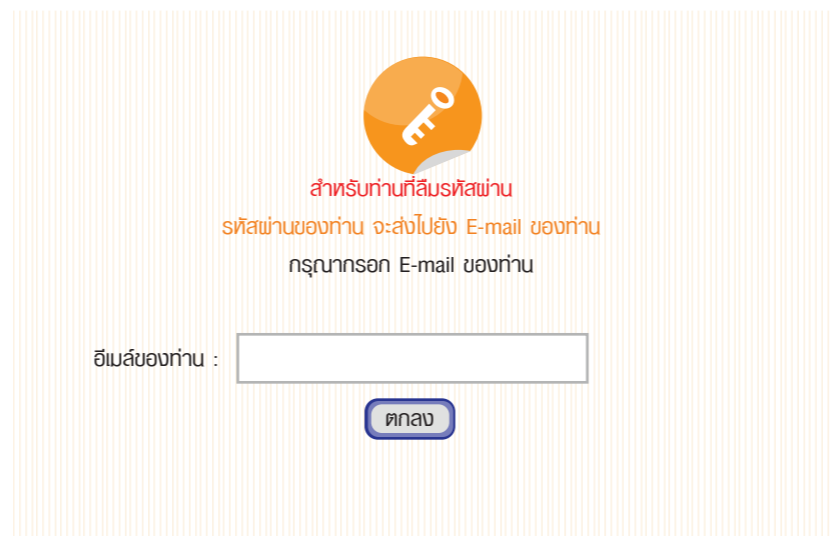

8. iFrame Engine - Forget password สำหรับวางหน้าหลัก

- ขนาด Engine กว้าง 450 pixel
- ขนาด Engine สูง 250 pixel
- ปุ่มตกลง รูปแบบมาตรฐาน
- องค์ประกอบตามภาพ
- เมื่อกดปุ่มตกลง จะมี Alert ตามข้อ 10 ตรวจสอบและส่ง Password ใหม่ให้ลูกค้า