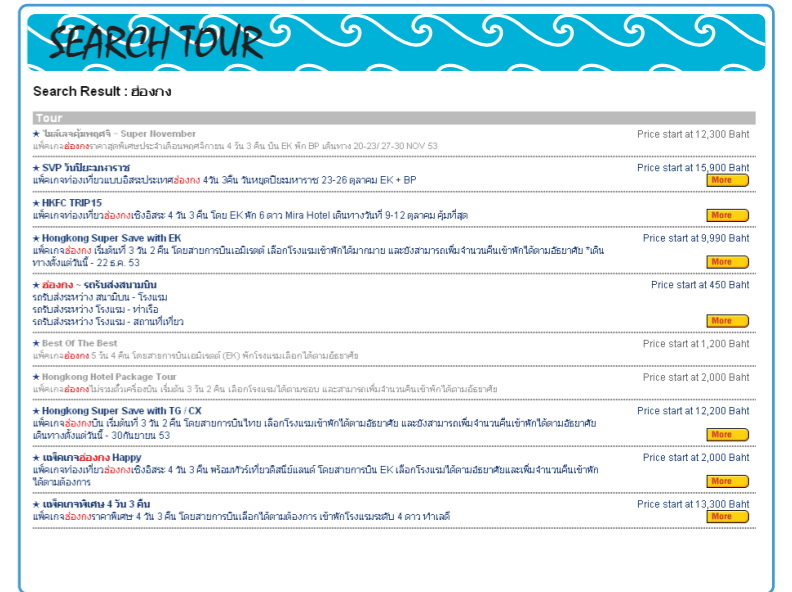

### 3. เมื่อนำ iFrame Box Search Tour (ข้อ1)

และ iFrame Engine Search Tour (ข้อ2)

มาประกอบกันจะได้หน้า Search Tour ที่สมบูรณ์

### 4. iFrame Box - View Search Tour คือกรอบที่ใส่ไอ้เข้ากับเว็บคุณ

เพื่อรับ iFrame-Engine Search Tour ตามข้อ 5

- ขนาดกล่องกว้าง 750 pixel (Recommend 750 pixel)
- ขนาดกล่องสูง 600 pixel (Recommend 600 pixel)
- กล้องมีดีไซน์ และสีสันทันเข้ากับเว็บ
- รองรับได้ทั้ง ภาษาอังกฤษ / ไทย